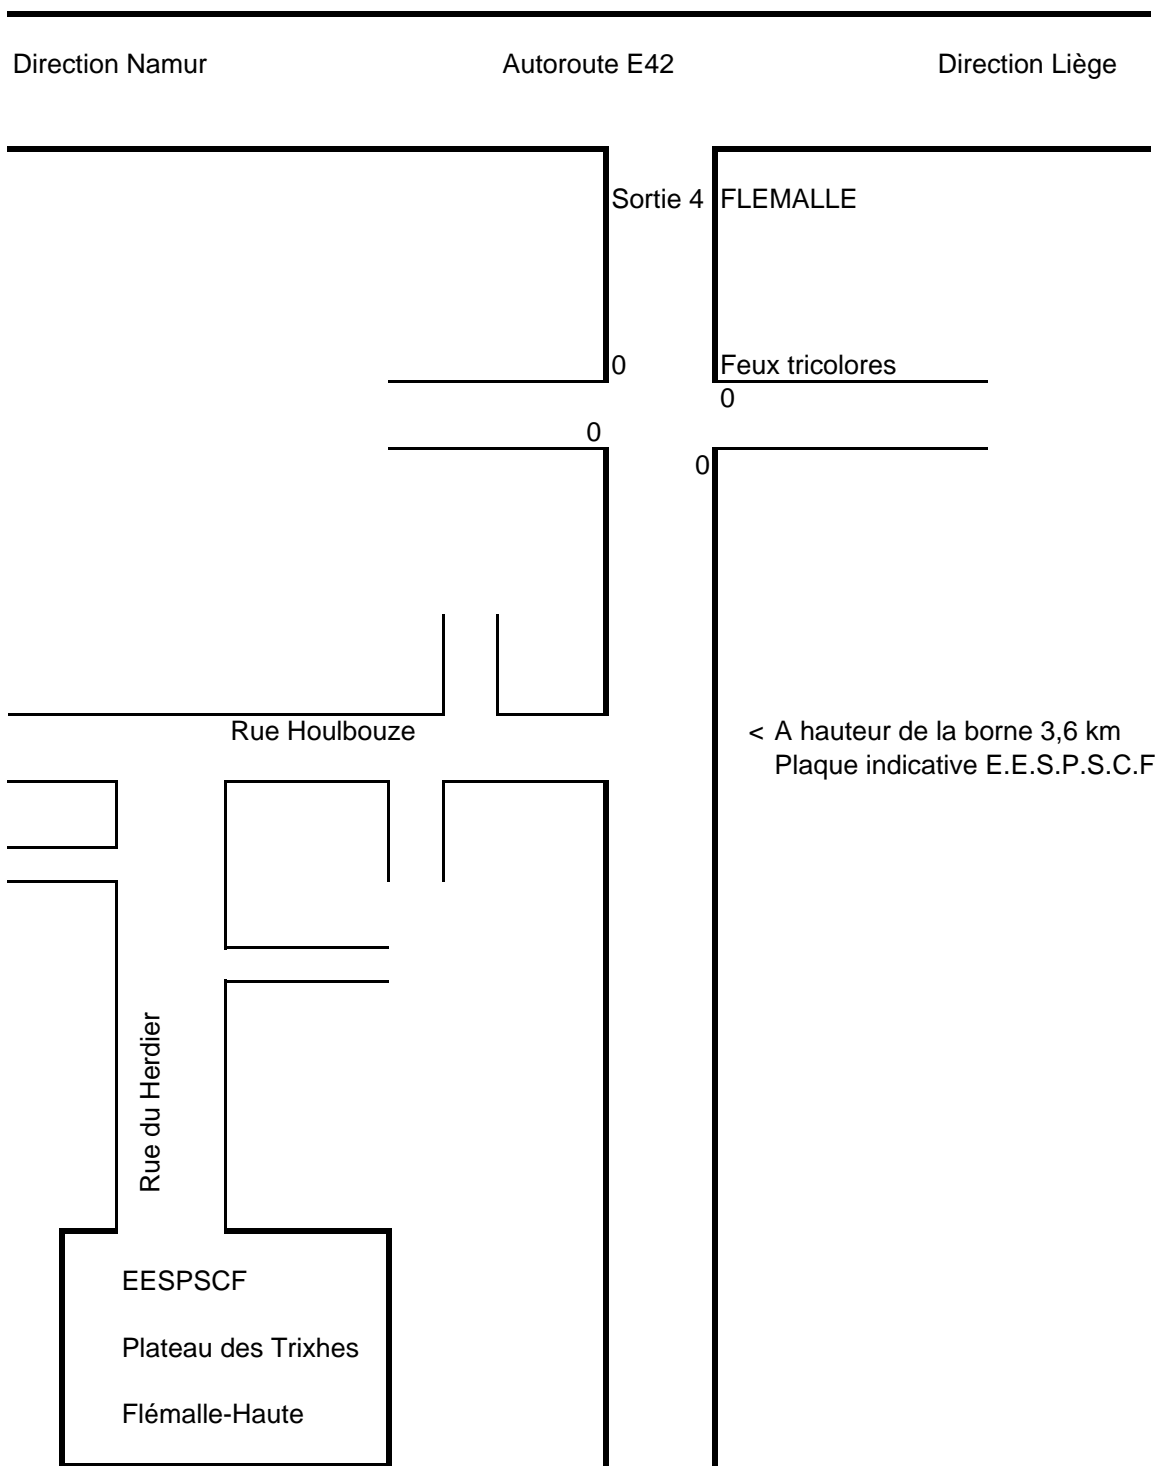

PLAN D'ACCÈS

École de Flémalle : E.E.S.P.S.C.F

Direction Namur

Autoroute E42

Direction Liège

Sortie 4 FLEMALLE

0 Feux tricolores

0

0

0

Rue Houlbouze

< A hauteur de la borne 3,6 km
Plaque indicative E.E.S.P.S.C.F

Rue du Herdier

EESPSCF

Plateau des Trixhes

Flémalle-Haute